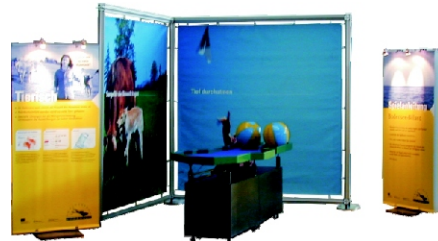

IBK Stand Boden und See

Variante mini

für Indoor-
Anwendung
mit Billardtisch
und Infopanel

**IBK Stand
Boden und See**

Variante midi
für Indoor-
Anwendung

Fotoprint-Seitenwände
zusammenhängend
in U-Form

IBK Stand Boden und See

Variante midi

für Indoor-
Anwendung

Fotoprint-Seitenwände
in zwei getrennten Teilen
offen in zwei
kleinen L-Formen

IBK Stand Boden und See

Variante midi

für Indoor-
Anwendung

Fotoprint-Seitenwände
zusammenhängend
in einer grossen L-Form

Mit möglichem
Erweiterungsaufbau
für Zusatzbeleuchtung

**IBK Stand
Boden und See**

Variante maxi
für Outdoor-
Anwendung
mit Dachabdeckung