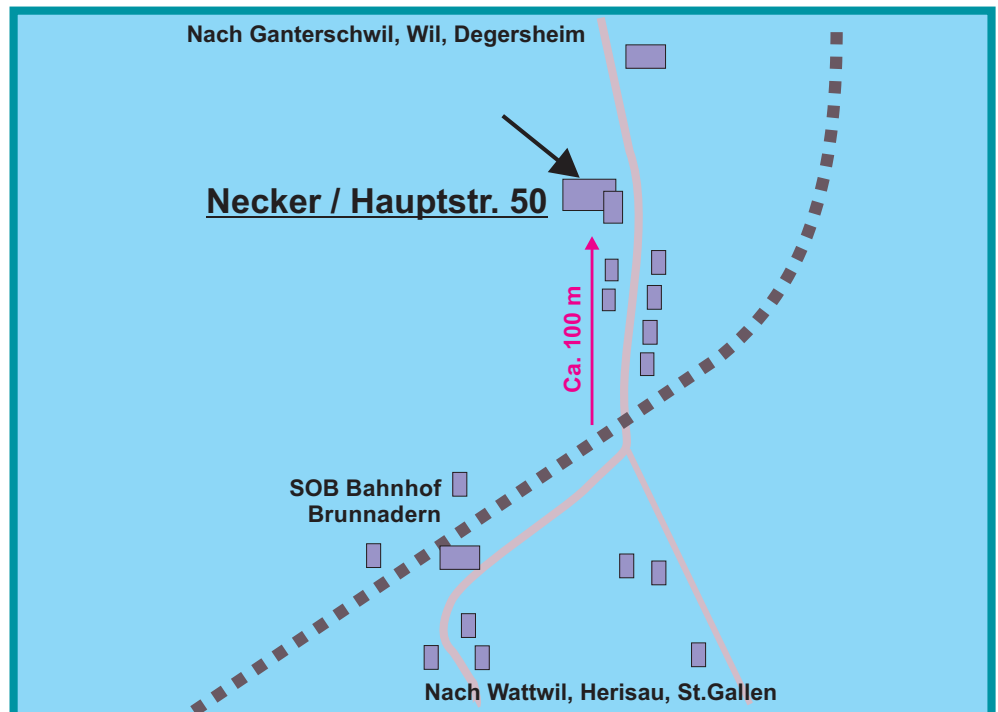

# Anfahrts- und Lageplan

Lageplan  
Necker

Situation  
Necker +  
Brunnadern

Distanz zu Fuss ab Bahnhof Brunnadern  
in ca. 7 Minuten.

**karrer.Raumgeföhle**  
Hauptstrasse 50  
**CH - 9126 Necker**

fon & fax: +41 (0) 71 374 17 44  
mobil: +41 (0) 78 660 52 60  
www.karrer-works.ch  
info@karrer-works.ch