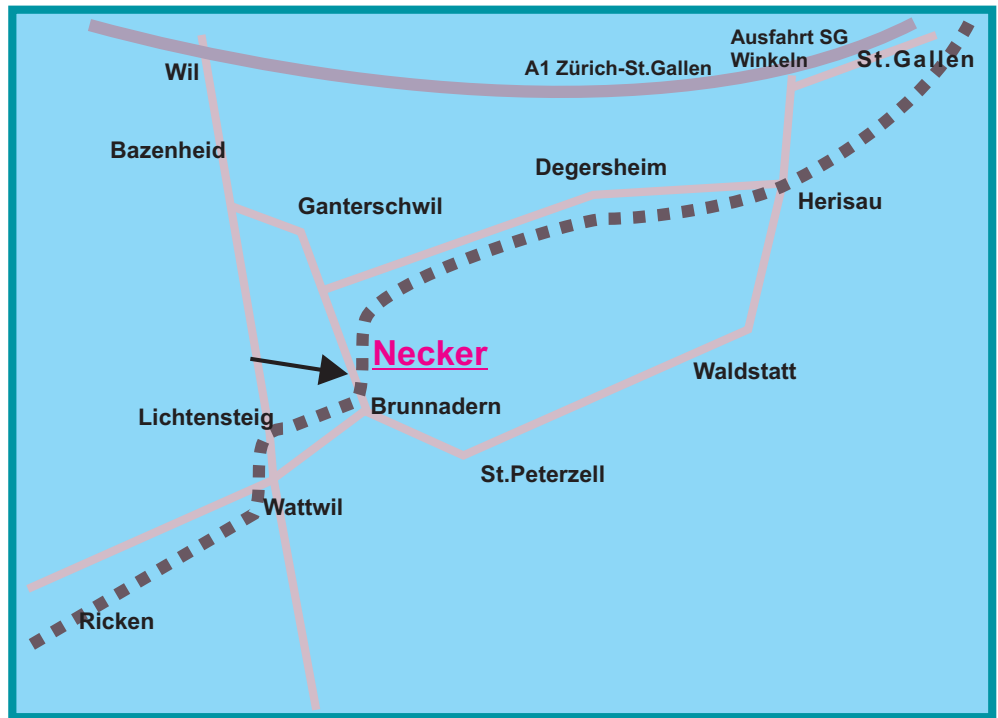

# Anfahrts- und Lageplan

Lageplan  
Necker

Situation  
Necker +  
Brunnadern

Distanz zu Fuss ab Bahnhof Brunnadern  
in ca. 7 Minuten.

**karrer.Raumgeföhle**  
Hauptstrasse 50  
**CH - 9126 Necker**

fon & fax: +41 (0) 71 374 17 44  
mobil: +41 (0) 78 660 52 60  
www.karrer-works.ch  
info@karrer-works.ch