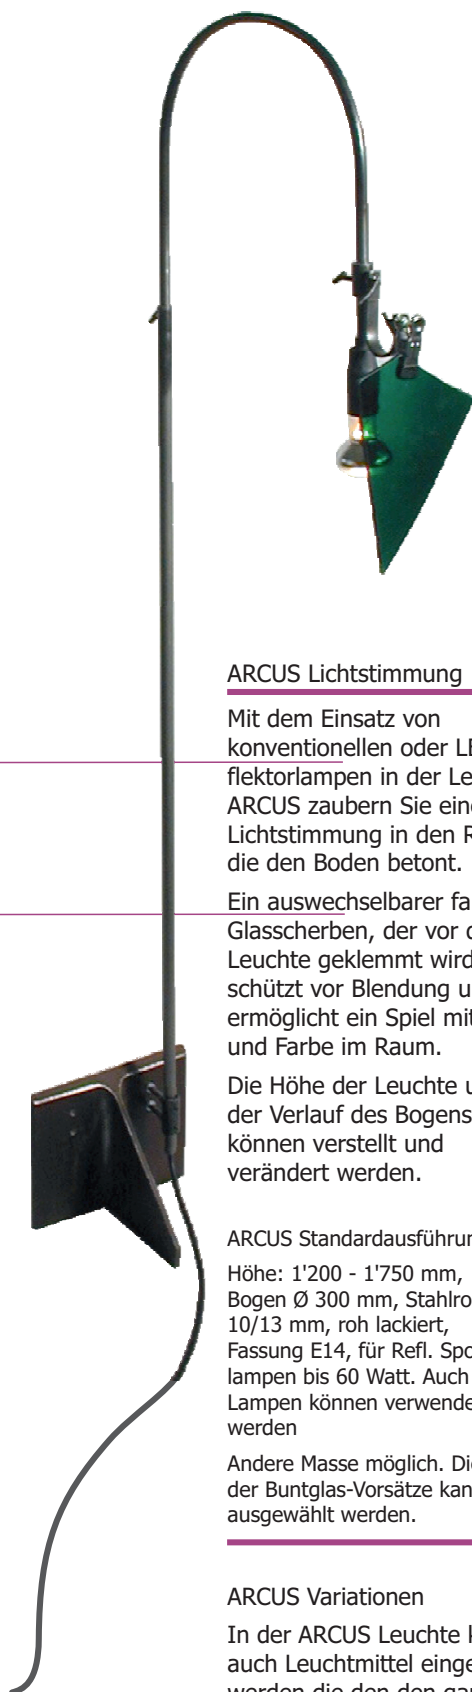

Leuchte ARCUS

Leuchte ARCUS

ARCUS zaubert Licht auf den Boden

ARCUS Lichtstimmung

Mit dem Einsatz von konventionellen oder LED Reflektorlampen in der Leuchte ARCUS zaubern Sie eine Lichtstimmung in den Raum, die den Boden betont.

Ein auswechselbarer farbiger Glasscherben, der vor die Leuchte geklemmt wird, schützt vor Blendung und ermöglicht ein Spiel mit Licht und Farbe im Raum.

Die Höhe der Leuchte und der Verlauf des Bogens können verstellt und verändert werden.

ARCUS Standardausführung:

Höhe: 1'200 - 1'750 mm,
Bogen Ø 300 mm, Stahlrohr
10/13 mm, roh lackiert,
Fassung E14, für Refl. Spot-
lampen bis 60 Watt. Auch LED
Lampen können verwendet
werden

Andere Masse möglich. Die Farbe
der Buntglas-Vorsätze kann
ausgewählt werden.

ARCUS Variationen

In der ARCUS Leuchte können
auch Leuchtmittel eingesetzt
werden die den den ganzen
Raum ausleuchten.

Im Weiteren können auch
andere Sockelelemente wie
hier Winkelsockel gewählt
werden.