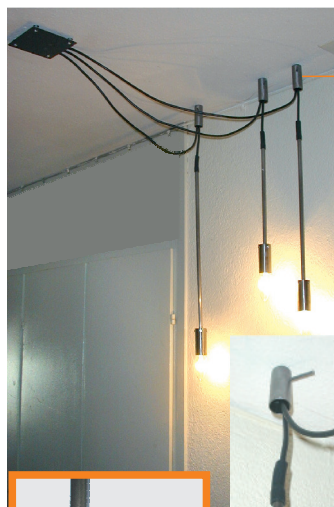

# Leuchte BACC

Eine Leuchte mit verschiedenen Möglichkeiten, diese ins gewünschte Licht zu hängen.

BACC, das individuelle Licht. BACC, das sind Leuchtstäbe, die in der Länge die Sie wünschen-, und so befestigt werden wie es Ihrem Raum und Ihrem Geschmack entspricht.

## BACC Leuchtstäbe:

Standardausrüstung: Mit Fassung E14, dazu passend Lampen bis 40 Watt: Z. B: konventionelle oder LED-Kerzenlampen, Röhrenlampen, oder Globelampen.

Leuchtenlänge: 380, 480, 580 mm, Stahl, roh und gebürstet, lackiert, Stäbe Ø 10 mm, Mantel Ø 32 mm.

Als Dreier-Set an Wandkit befestigt.

Als einzelne Leuchten an eine Wand montiert.

Als einzelne Leuchten an der Decke montiert.

## BACC Leuchtstäbe:

Ausführung mit Metallmantel und verdeckter Fassung,

Ausführung ohne Metallmantel, mit offener Fassung.

Deckenbefestigung einzelner Leuchtstäbe.

Stromversorgung mit Metall-Abdeckplatten.