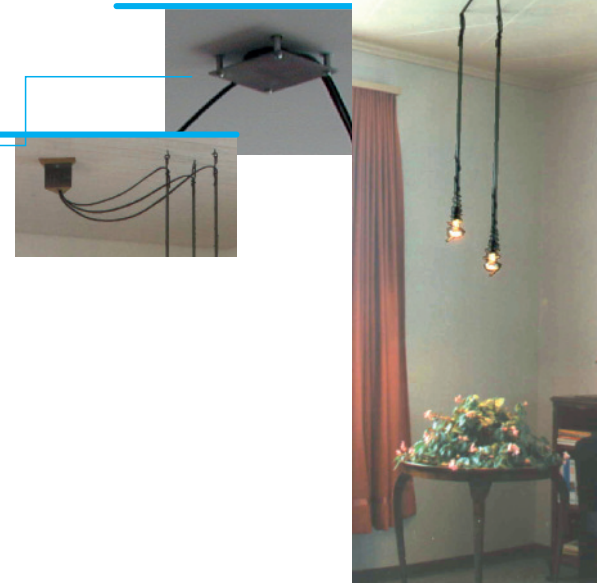

Standardausführung:

Leuchtenlänge inkl. Spirale ca. 1'000 mm, Stahlrohr, roh, lackiert, Ø 10 mm,

Spirale und Aufhängung in Rundstahl, Ø 4 mm, Fassung E14,

Leuchtmittel Refl.-Lampen E14 bis 60 Watt oder auch LED-Refl-Lampen.

IRALL Lichthänger

IRALL, das filigrane Licht

IRALL Lichthänger werden direkt an der Decke befestigt und mit Vorteil in Gruppen von zwei oder drei verschieden hohen Hängern eingesetzt um Flächen und Räume zu beleuchten die von oben Licht erhalten sollen. Ideal also um Tische und Flächen ins angenehme Licht zu setzen, für Lichtstimmungen auf den Boden, für Ecken, Nischen oder um Räume in Lichtstimmungen gliedern zu können.

Die Kabel für die Stromzuführung für die IRALL Hänger können auf verschiedene Arten von der Versorgungseinheit zur Leuchte gezogen werden.

Die Länge der IRALL Hänger richtet sich nach der gewünschten Länge entsprechend der örtlichen Situation. Es können bis max. drei Meter lange Leuchten hergestellt werden.