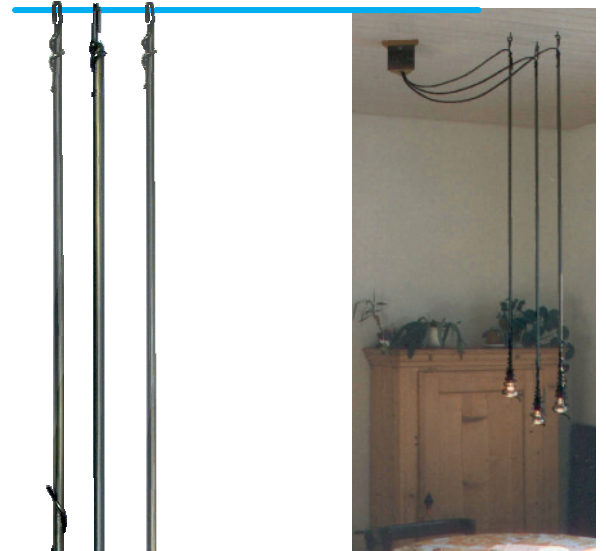

Standardausführung:

Leuchtenlänge inkl. Spirale ca. 1'000 mm, Stahlrohr, roh, lackiert, Ø 10 mm,

Spirale und Aufhängung in Rundstahl, Ø 4 mm, Fassung E14,

Leuchtmittel Refl.-Lampen E14 bis 60 Watt oder auch LED-Refl-Lampen.

IRALL Lichthänger

IRALL, das filigrane Licht

IRALL Lichthänger werden direkt an der Decke befestigt und mit Vorteil in Gruppen von zwei oder drei verschieden hohen Hängern eingesetzt um Flächen und Räume zu beleuchten die von oben Licht erhalten sollen. Ideal also um Tische und Flächen ins angenehme Licht zu setzen, für Lichtstimmungen auf den Boden, für Ecken, Nischen oder um Räume in Lichtstimmungen gliedern zu können.

Die Kabel für die Stromzuführung für die IRALL Hänger können auf verschiedene Arten von der Versorgungseinheit zur Leuchte gezogen werden.

Die Länge der IRALL Hänger richtet sich nach der gewünschten Länge entsprechend der örtlichen Situation. Es können bis max. drei Meter lange Leuchten hergestellt werden.