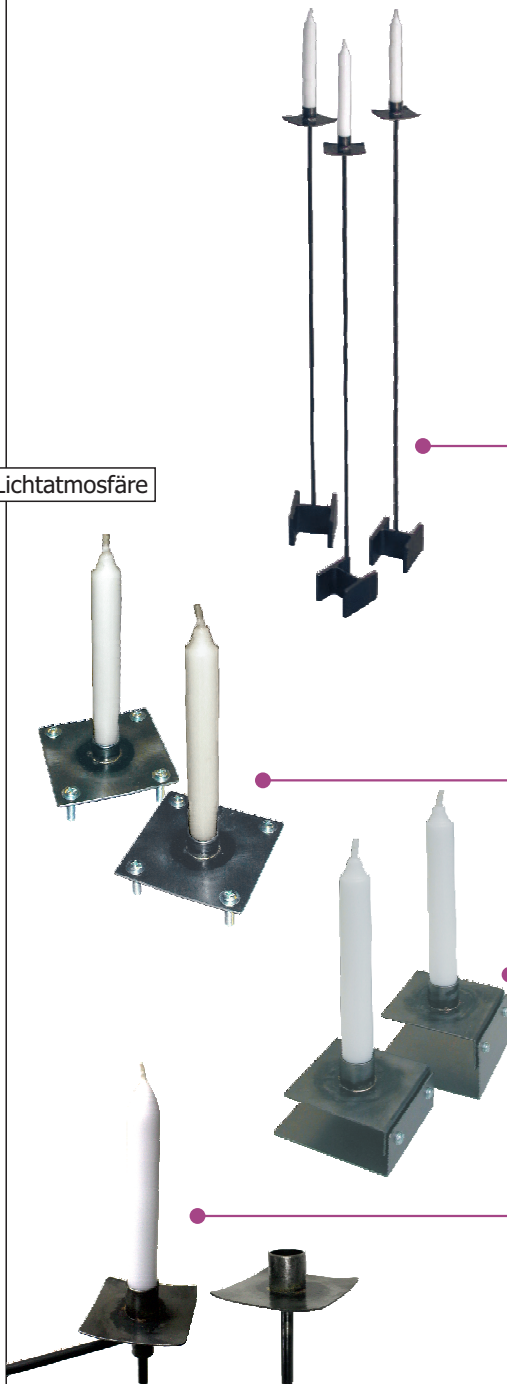

Ferrum Lichtatmosphäre

Die stimmungsvolle
Lichtatmosphäre
zum Mieten

Bei Ferrum
Lichtatmosphäre gibt es noch
mehr Lichtstimmungen zu
mieten, auch solche aus
der Steckdose.

Stimmungsvolles Licht.

Für Menschen die eine besondere Atmosphäre lieben.

Kerzenständer für Bodengebrauch

Typ 10/G Standardausführung, Stahl, roh, lackiert,
Masse: 900, 1'000, 1'100 mm (Typ 10/G)
(Länge des Schafts)
Sockelgrösse, 100 x 100 mm
Sockelhöhe ca. 75 mm
Auch in kürzeren Höhenmassen möglich (Typ 10/K)

Kerzenständer für Tischgebrauch

Typ 11 Standardausführung, Stahl, roh, lackiert,
Masse: 105 x 105 mm
Höhe inkl. Schrauben ca. 55 mm,
Schrauben aus Stahl, verzinkt.

Typ 15 Standardausführung, Stahl, roh, lackiert,
Masse: 93 x 77 / 38 mm
93 x 77 / 58 mm
zwei verschiedene Höhenmasse