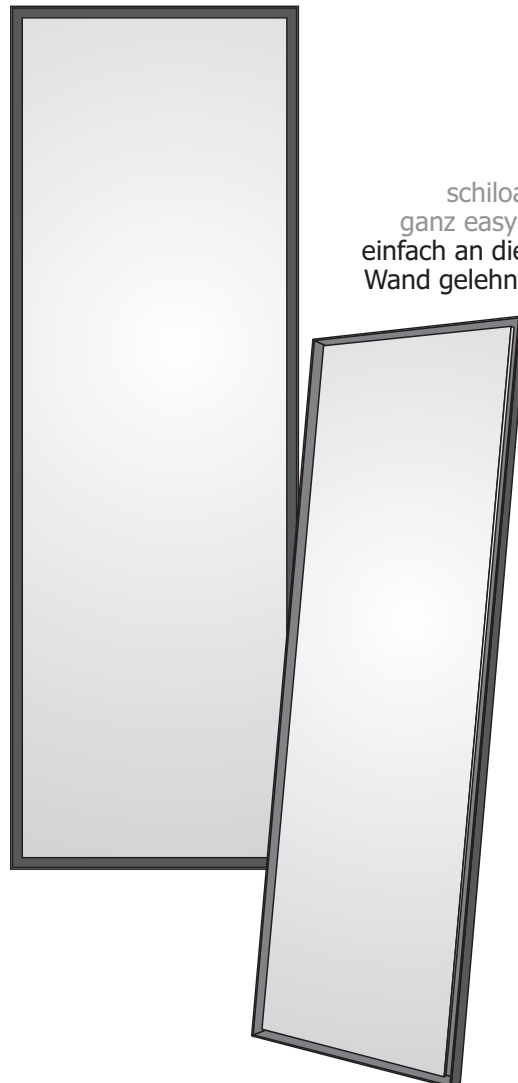

schiloa, das ist ein rundum verschweisster Rahmen aus Winkelstahl auf den der Spiegel in etwas geringerer Masse ruht.

Durch den Luftabstand entsteht die Schattenfuge, was diesem Spiegelrahmen sein charakteristisches Aussehen gibt

schiloa
ganz easy:
einfach an die
Wand gelehnt

Querschnitt durch den
Spiegelrahmen schiloa
bei einer Gesamtbreite von 400 mm

karrer.Raumgeföhle
Hauptstrasse 50
CH - 9126 Necker

fon & fax: +41 (0) 71 374 17 44
mobil: +41 (0) 78 660 52 60
www.karrer-works.ch
info@karrer-works.ch
Feb 13 | 2-1

Standardausführung schiloa
Spiegelrahmen

Rahmengröße:
1'500 x 500

Rahmentiefe: 20

Spiegelgröße:
1'460 x 460

Oberflächenbehandlung:
Stahl roh, lackiert

andere Größen:
kein Problem

schiloa wird in der
gewünschten Grösse auf
Bestellung angefertigt