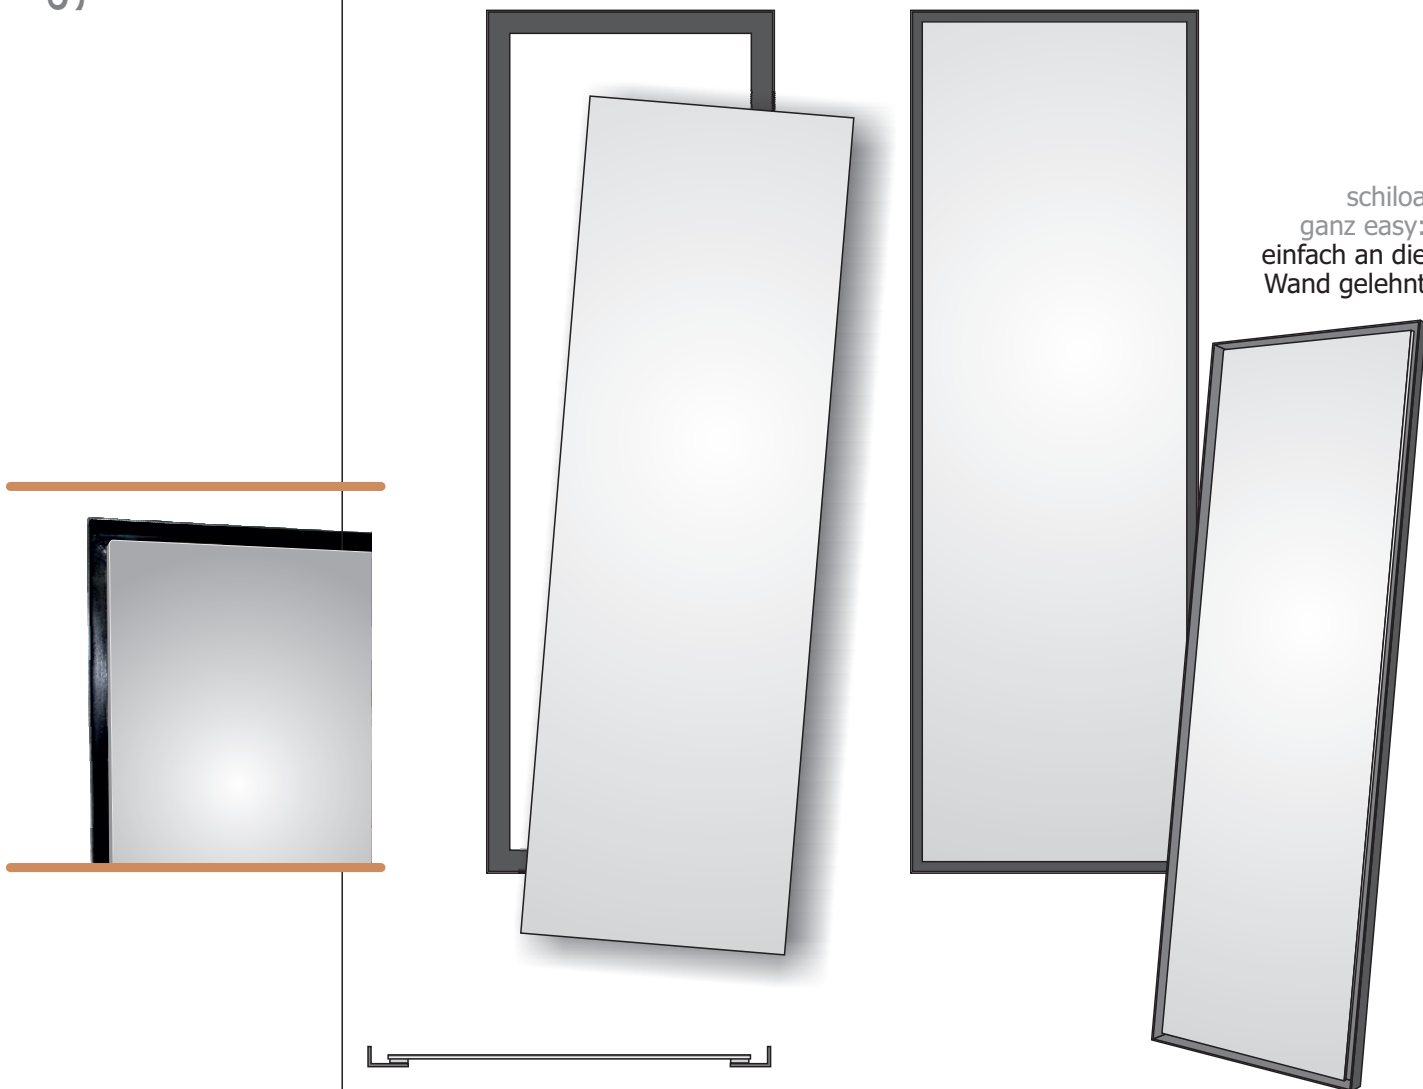

schiloa, das ist ein rundum verschweisster Rahmen aus Winkelstahl auf den der Spiegel in etwas geringerer Masse ruht.

Durch den Luftabstand entsteht die Schattenfuge, was diesem Spiegelrahmen sein charakteristisches Aussehen gibt

schiloa
ganz easy:
einfach an die
Wand gelehnt

Querschnitt durch den
Spiegelrahmen schiloa
bei einer Gesamtbreite von 400 mm

karrer|works
Büchelgässli 2
CH - 9125 Brunnadern

fon: +41 (0) 71 374 17 44
mobil: +41 (0) 78 660 52 60
www.karrer-works.ch
info@karrer-works.ch

märz-18 | 2-1

Standardausführung schiloa
Spiegelrahmen

Rahmengrösse:
1'500 x 500

Rahmentiefe: 20

Spiegelgrösse:
1'460 x 460

Oberflächenbehandlung:
Stahl roh, lackiert

andere Grössen:
kein Problem

schiloa wird in der
gewünschten Grösse auf
Bestellung angefertigt