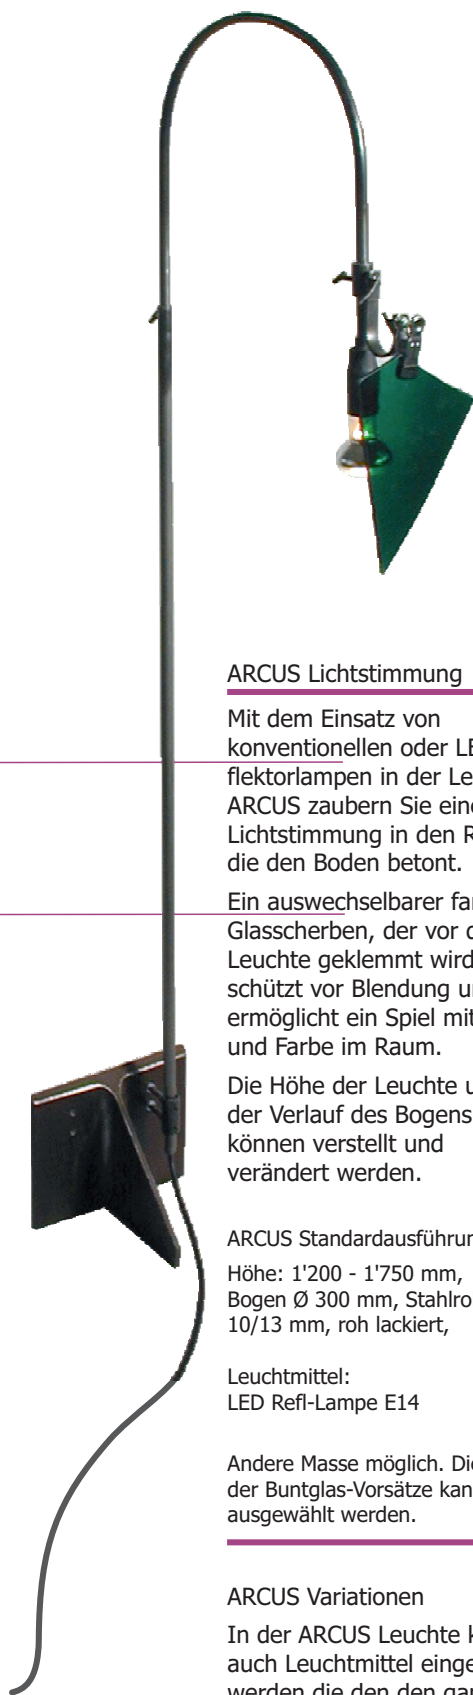

# Leuchte ARCUS

# Leuchte ARCUS

ARCUS zaubert Licht auf den Boden

Die Höhe der Leuchte und der Verlauf des Bogens können verstellt und verändert werden.

## ARCUS Standardausführung:

Höhe: 1'200 - 1'750 mm,  
Bogen Ø 300 mm, Stahlrohr 10/13 mm, roh lackiert,

Leuchtmittel:  
LED Refl-Lampe E14

Andere Masse möglich. Die Farbe der Buntglas-Vorsätze kann ausgewählt werden.