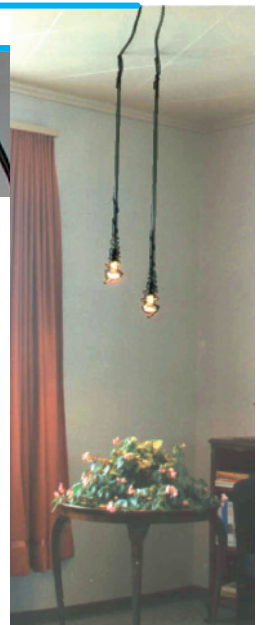

Standardausführung:

Leuchtenlänge inkl. Spirale ca. 1'000 mm, Stahlrohr, roh, lackiert, Ø 10 mm,

Spirale und Aufhängung in Rundstahl, Ø 4 mm, Fassung E14,

Leuchtmittel:
LED Refl.-Lampen E14.

IRALL Lichthänger

IRALL, das filigrane Licht

IRALL Lichthänger werden direkt an der Decke befestigt und mit Vorteil in Gruppen von zwei oder drei verschieden hohen Hängern eingesetzt um Flächen und Räume zu beleuchten die von oben Licht erhalten sollen. Ideal also um Tische und Flächen ins angenehme Licht zu setzen, für Lichtstimmungen auf den Boden, für Ecken, Nischen oder um Räume in Lichtstimmungen gliedern zu können.

Die Kabel für die Stromzuführung für die IRALL Hänger können auf verschiedene Arten von der Versorgungseinheit zur Leuchte gezogen werden.

Die Länge der IRALL Hänger richtet sich nach der gewünschten Länge entsprechend der örtlichen Situation. Es können bis max. drei Meter lange Leuchten hergestellt werden.