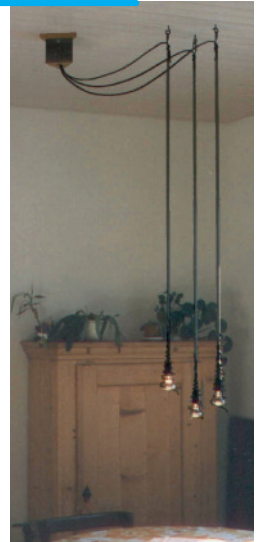

Standardausführung:

Leuchtenlänge inkl. Spirale ca. 1'000 mm, Stahlrohr, roh, lackiert, Ø 10 mm,

Spirale und Aufhängung in Rundstahl, Ø 4 mm, Fassung E14,

Leuchtmittel:
LED Refl.-Lampen E14.

IRALL Lichthänger

IRALL, das filigrane Licht

IRALL Lichthänger werden direkt an der Decke befestigt und mit Vorteil in Gruppen von zwei oder drei verschieden hohen Hängern eingesetzt um Flächen und Räume zu beleuchten die von oben Licht erhalten sollen. Ideal also um Tische und Flächen ins angenehme Licht zu setzen, für Lichtstimmungen auf den Boden, für Ecken, Nischen oder um Räume in Lichtstimmungen gliedern zu können.

Die Kabel für die Stromzuführung für die IRALL Hänger können auf verschiedene Arten von der Versorgungseinheit zur Leuchte gezogen werden.

Die Länge der IRALL Hänger richtet sich nach der gewünschten Länge entsprechend der örtlichen Situation. Es können bis max. drei Meter lange Leuchten hergestellt werden.