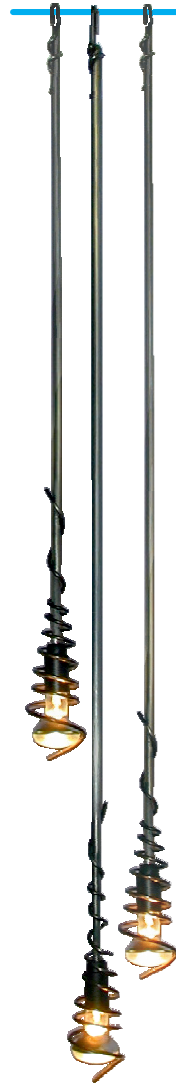

Standardausführung:

Leuchtenlänge inkl. Spirale ca. 1'000 mm, Stahlrohr, roh, lackiert, Ø 10 mm,

Spirale und Aufhängung in Rundstahl, Ø 4 mm, Fassung E14,

Leuchtmittel:
LED Refl.-Lampen E14.

IRALL Lichthänger

IRALL, das filigrane Licht

IRALL Lichthänger werden direkt an der Decke befestigt und mit Vorteil in Gruppen von zwei oder drei verschieden hohen Hängern eingesetzt um Flächen und Räume zu beleuchten die von oben Licht erhalten sollen. Ideal also um Tische und Flächen ins angenehme Licht zu setzen, für Lichtstimmungen auf den Boden, für Ecken, Nischen oder um Räume in Lichtstimmungen gliedern zu können.

Die Kabel für die Stromzuführung für die IRALL Hänger können auf verschiedene Arten von der Versorgungseinheit zur Leuchte gezogen werden.

Die Länge der IRALL Hänger richtet sich nach der gewünschten Länge entsprechend der örtlichen Situation. Es können bis max. drei Meter lange Leuchten hergestellt werden.